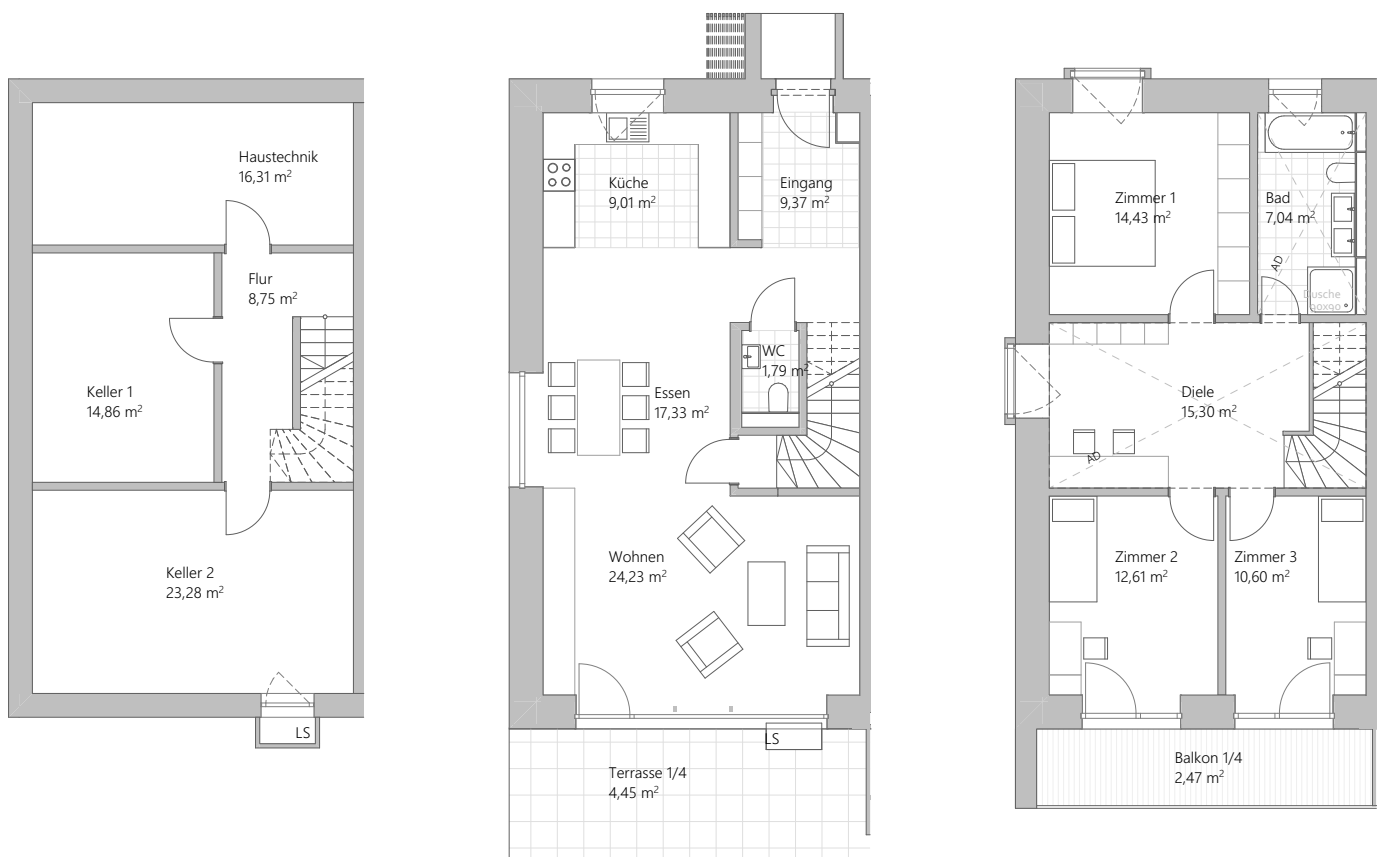

DER TYP DOPPELHAUS.

SÜD
HAUS
BAU

II Doppelhaus links

Kellergeschoss

UG Nutzfläche 63,20 m²

Erdgeschoss

EG Wohnfläche 66,18 m²
EG Nutzfläche 79,53 m²
davon Terrasse 17,80 m²

Obergeschoss

OG Wohnfläche 62,45 m²
OG Nutzfläche 69,86 m²
davon Balkon 9,88 m²
ges. Wohnfläche 128,63 m²
ges. Nutzfläche 212,59 m²